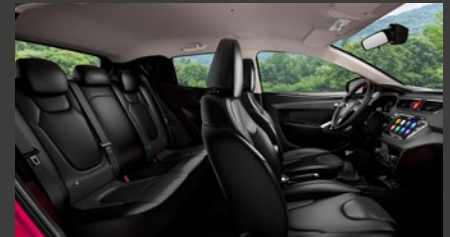

EQUIPAMIENTO INTERIOR

MULTIMEDIA MP5 APPLE CARPLAY Y ANDROID AUTO	-			•
MULTIMEDIA MP5	•			-
AIRE ACONDICIONADO MANUAL	•			•
COLOR INTERIOR	NEGRO		NEGRO	
MATERIAL DE ASIENTOS	TELA		ECO-CUERO	
BLUETOOTH	•			•
CCS (CONTROL CRUCERO)	•			•
ENTRADA USB DELANTERA	•			•
ESPEJO DE TAPASOL DEL PILOTO Y COPILOTO	•			•
VOLANTE MULTIFUNCIÓN	•			•
VOLANTE FORRADO EN ECO-CUERO	•			•
VOLANTE AJUSTABLE EN ALTURA	•			•
AISLAMIENTO ACÚSTICO DEL MOTOR	•			•
COBERTOR DE MALETERA	•			•
ALZALUNA DEL PILOTO CON SISTEMA ONE TOUCH DOWN	•			•
LUZ DE MALETERA	•			•

EQUIPAMIENTO EXTERIOR

AROS		ALUMINIO		
ARO DE NEUMÁTICO DE REPUESTO		FIERRO		
PORTAEQUIPAJES SUPERIOR	•			•
ANTENA TIPO TIBURÓN	•			•
FAROS HALÓGENOS	•			•
LUCES DIURNAS	•			•
NEBLINEROS DELANTEROS	•			•
NEBLINEROS POSTERIORES	•			•
LUCES DELANTERAS REGULABLES EN ALTURA	•			•
LUCES DELANTERAS DE ENCENDIDO AUTOMÁTICO	•			•
FUNCIÓN FOLLOW ME HOME	•			•
ESPEJOS RETROVISORES ELÉCTRICOS	•			•
LIMPIAPARABRISAS POSTERIOR	•			•

EQUIPAMIENTO DE SEGURIDAD

AIRBAG PILOTO Y COPILOTO	•			•
CÁMARA DE RETROCESO	•			•
CINTURÓN DE SEGURIDAD DE 3 PUNTOS	•			•
CINTURÓN DE SEGURIDAD PILOTO Y COPILOTO CON ALARMA	•			•
ANCLAJE PARA ASIENTO DE NIÑO ISOFIX	•			•
INMOBILIZADOR DE MOTOR	•			•
LLAVE CON MANDO REMOTO DE PUERTAS	•			•
ABS + EBD	•			•
ESC (CONTROL DE ESTABILIDAD ELECTRÓNICO)	•			•
HBA (ASISTENCIA DE FRENADO HIDRÁULICO)	•			•
HAC (CONTROL DE ASISTENCIA EN PENDIENTE)	•			•
BOS (SISTEMA DE FRENADO INTELIGENTE)	4			4
SENSORES DE RETROCESO	•			•

CONTACTO:

☎ 713-5000 - OPCIÓN 1

🌐 WWW.JAC.PE

ENCUENTRA TU LOCAL
MÁS CERCANO AQUÍ:

DERCO
center